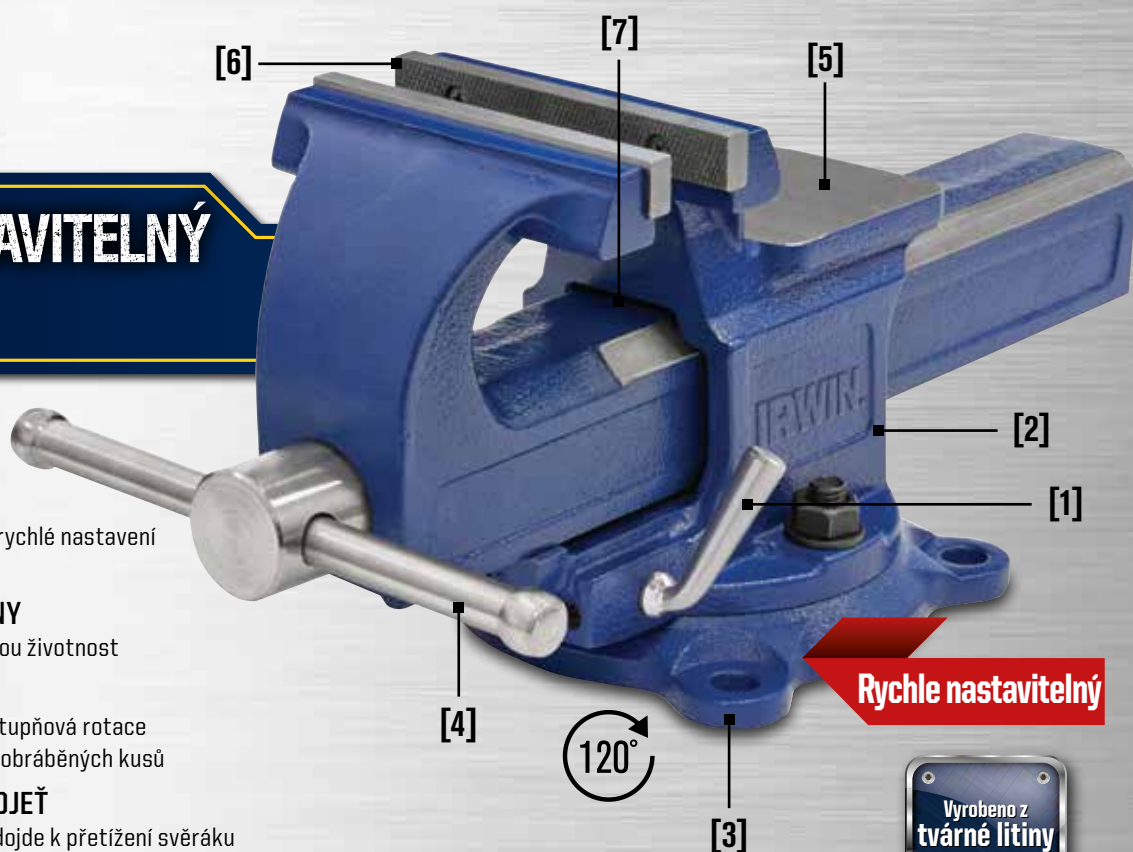

NOVÝ rychle nastavitelný svěrák umožňuje rychlé uvolnění páky, aby se čelisti svěráku rychle povolily a vrátily se do uzamčené polohy, což výrazně zkracuje dobu potřebnou k nastavení svěráku. Tento svěrák s integrovanou kovadlinou je určený pro všeobecné použití při upínání, pro středně náročné činnosti a pro činnosti, které vyžadují časté upínání a střídání různých materiálů.

### 3. OTOČNÁ ZÁKLADNA

Tři montážní body a 120stupňová rotace pro flexibilnější umístění obráběných kusů

### 4. BEZPEČNOSTNÍ RUKOJEŤ

která se ohne dříve, než dojde k přetížení svěráku

### 7. BEZPEČNOSTNÍ ZARÁŽKA

Brání sklouznutí šoupátka z těla svěráku

Rychle nastavitelný

Vyrobeno z  
tvárné litiny  
S.G.

Kat. číslo	Popis produktu	Šířka čelistí	Rozevření čelistí	Hloubka čelistí	Hmotnost	EAN	Prům. balení	Běžné balení Množství
1978271	Rychle nastavitelný svěrák 4" / 100 mm	4" / 100 mm	4-1/4" / 110 mm	2-3/8" / 60 mm	5,6 kg	5706919782710	-	1
1978272	Rychle nastavitelný svěrák 5" / 125 mm	5" / 125 mm	7" / 180 mm	2-3/4" / 70 mm	9,0 kg	5706919782727	-	1